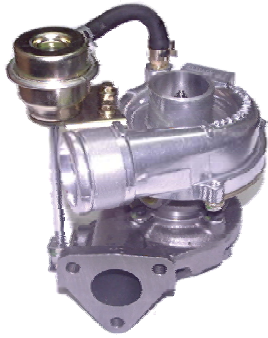

Referencias GT25S
 754743-0001
 79526

Retorno:
 MV 0664

dmC-GT25S-A 754743-CCR

**FORD RANGER
 MAXION NGD 3.0 (162CV)**
dmT-TD03-A

Referencias TD03
 49131-06300
 49131-06320
 49131-06340
 BK3Q6K682NA
 BK3Q6K682NB

dmC-TD03-A 49131-08610
 49131-08600
 49131-09030

FORD RANGER PUMA 2.2

REPUESTOS

dmT-K04-A

Referencias K04
53049700001
53049880001
914F6K682AG
914F6K682AF
914F6K682AB

FORD TRANSIT MOD VIEJO
2.5 FT 190 / 4EB/4EA/4EC