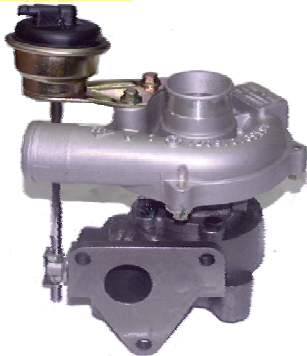

Referencias K03

5303 988 0055
5303 970 0055
8200036999
93161963
9112327

dmC-K03-D 53037100517

**G9U 2.5 CDTI
MASTER 2.5 DCI**

dmT-KP35-A

Referencias KP35

54359700000
54359700002
54359880000
54359880002

dmC-KP35-A 54357100500

**CLIO II / KANGOO / MEGANE
K9K 1,5 DCI**

dmT-KP35-E