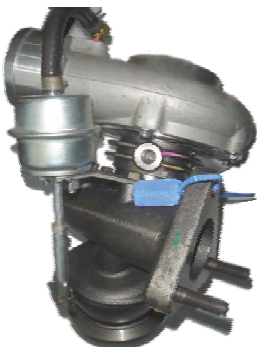

Referencias GT2052S
721843-0001
79519

dmC-GT2052S-A 451298-0019

**MAXION HS 2.8 (130CV)
RANGER (POWER STROKE)**

dmT-GT25S-A