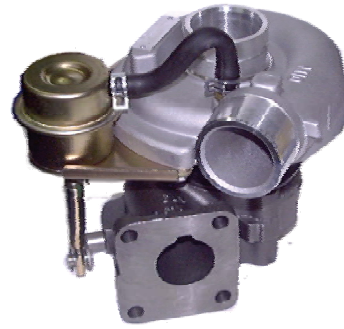

K27**H1E****DEUTZ (KHD) BF6L913C**

REPUESTOS

dmT-TB0227-A**Referencias TB0227**466856-0003
46424102**Lubricación**
MV 0813**dmC-TB0227-A** Garret
443854-0119**PALIO / SIENA / PUNTO
MOTOR 1.7****dmT-GT1752H-A****Referencias GT1752H**725305-0001
49135-05010
5314 988 6445
99450704**dmC-GT1752H-A** Garret
433289-0010**FIAT DUCATO 2.8 SW9702 SOFIM 8140.43**