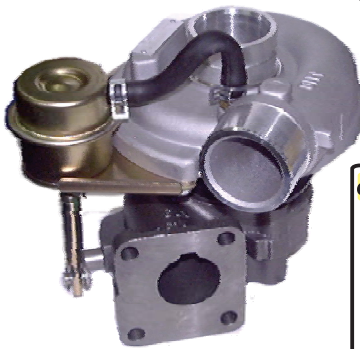

Referencias GT17V

Garret
708639-0010
Renault
7701474960
Volvo Renault
8200683855 8200110519

dmC-GT17V-B Garret
703890-0302

LAGUNA II / MEGANE II / SENIC II 1.9 DCI F9Q

dmT-GT1752H-A

Referencias GT1752H

454061-0010

dmC-GT1752H-A Garret
433289-0010

**RENAULT MASTER
2.8 SW9702 SOFIM 8140.43**

dmT-K03-D