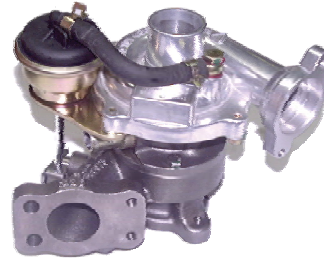

Referencias KP35
54359700001
54359880001
54359700007
54359880007
54359700009
54359880009

FORD FIESTA / ECOSPORT
HDI 1,4 DV4TD/8HX - 70 HP

dmC-KP35-B Borgwarner
54357100502