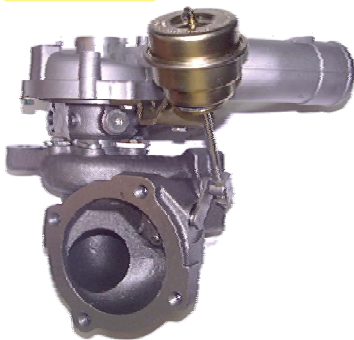

REPUESTOS

dmT-K03-A

Referencias K03
53039700011
53039880011
53039700044
53039880044
06A145704L
06A145704LX
06A145704LV
06A145704
06A145703G
06A145703A

1.8 T / AGU / ALN / ARZ / AVC / APH

dmT-K03-B