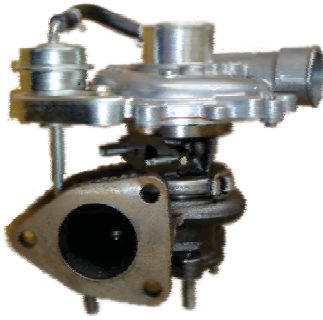

REPUESTOS

dmT-CT-A

Referencias CT16
17201-0L030